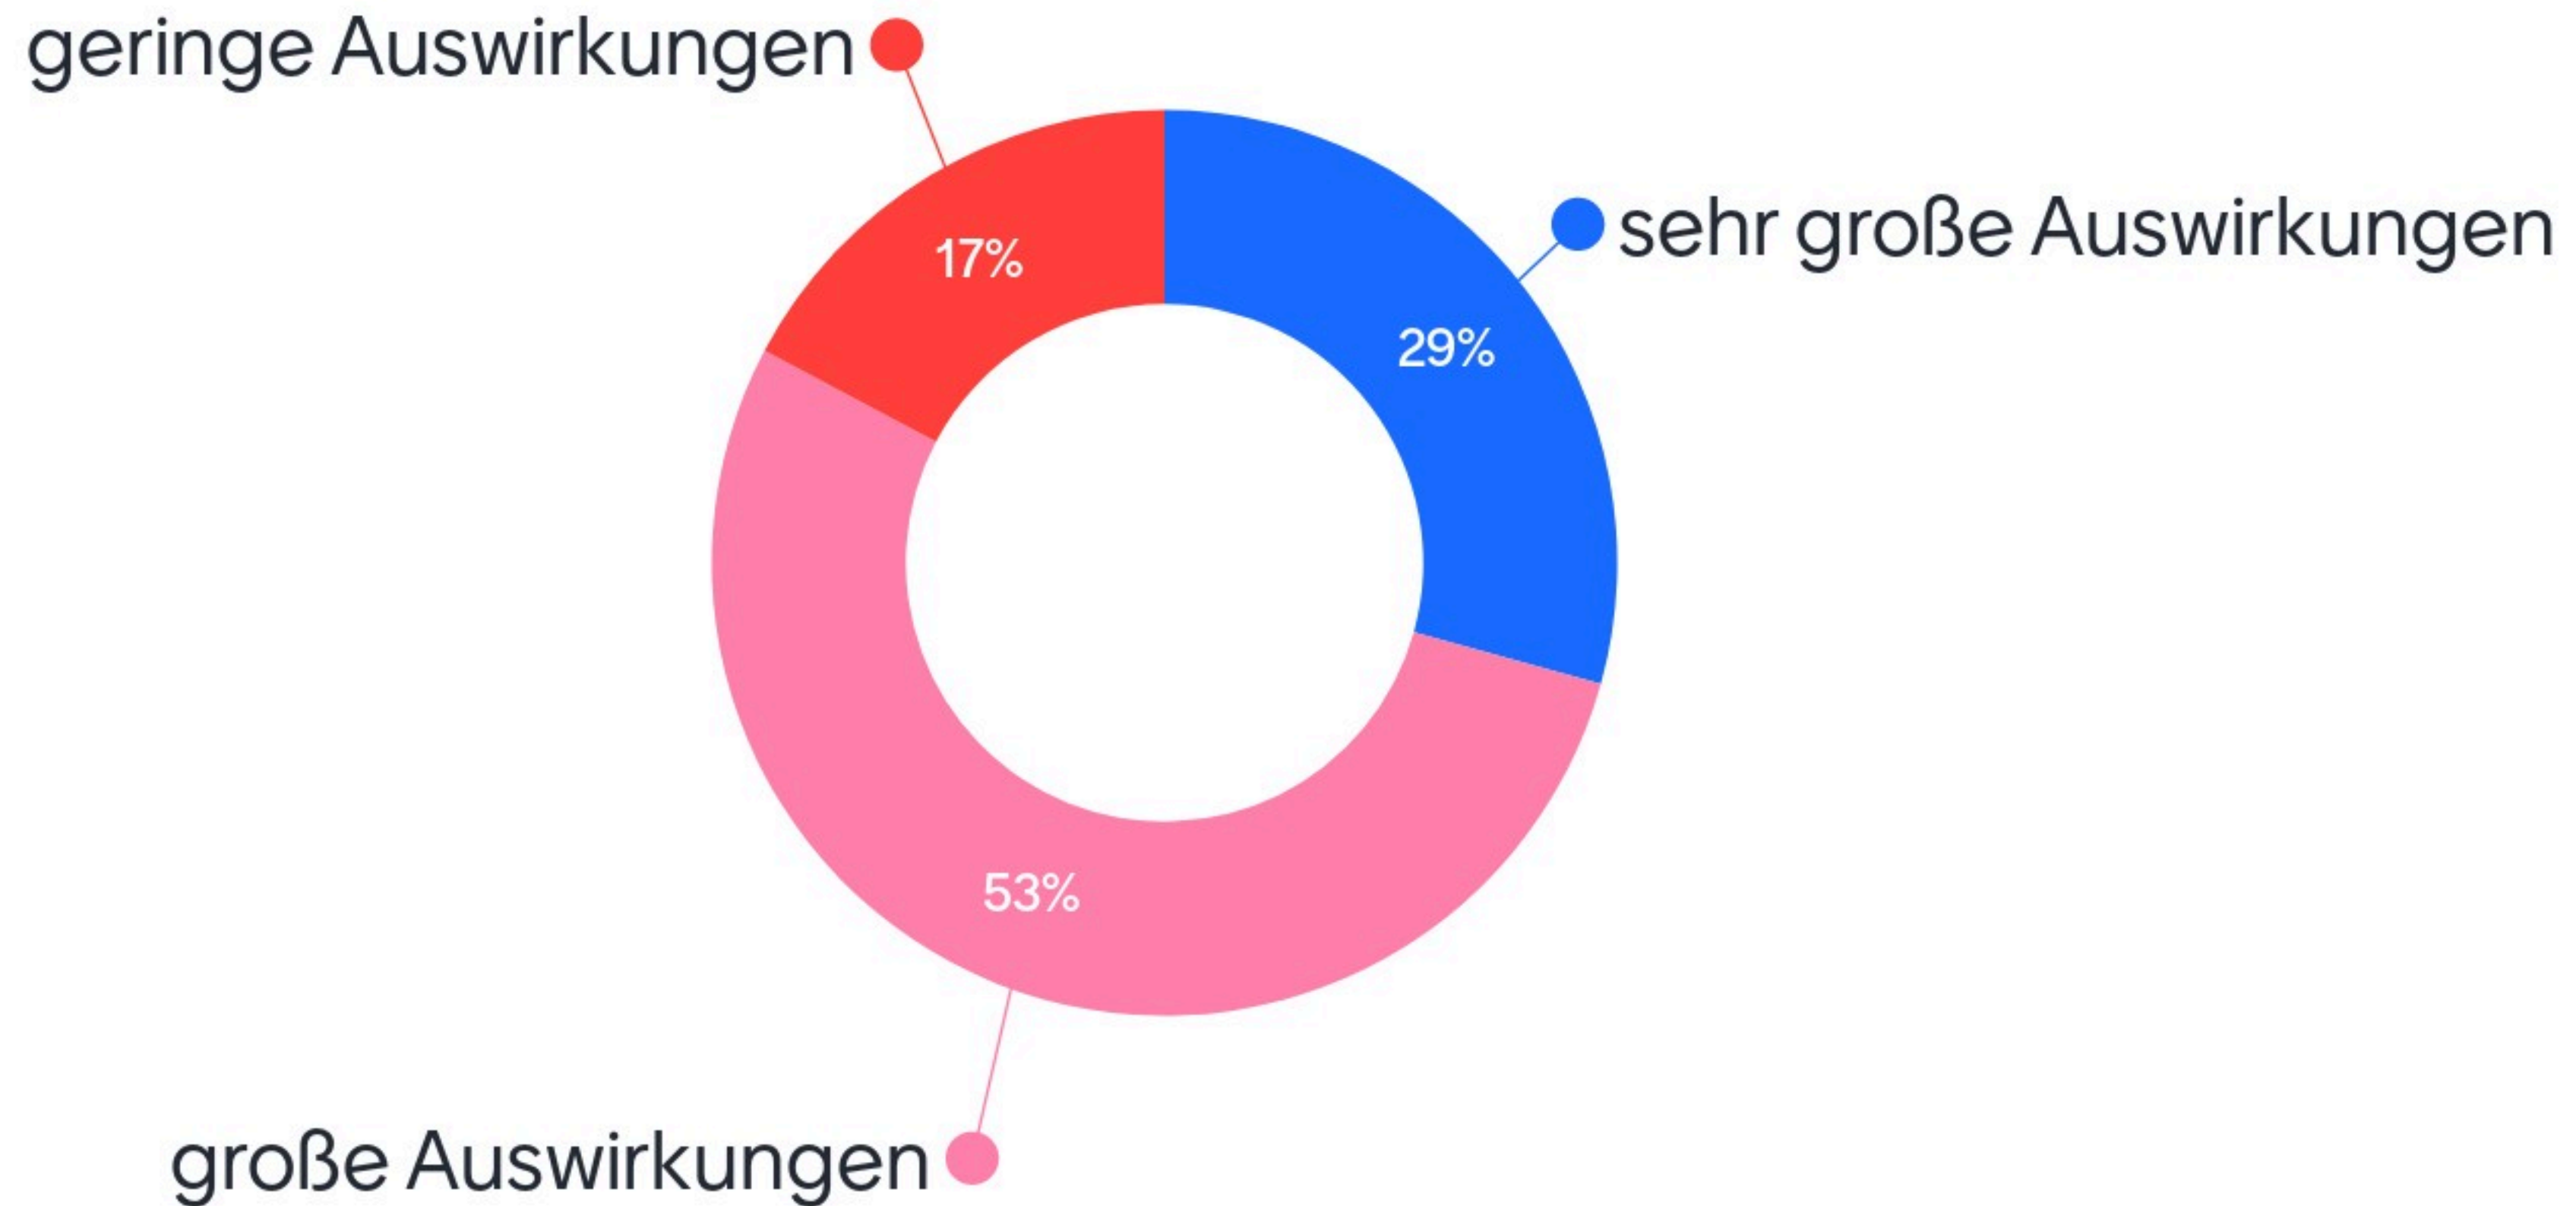

Die Folgen der Corona-Pandemie auf dem Arbeitsmarkt hatten für die Arbeit der Jobcenter ...

Die Veränderungen auf dem Arbeitsmarkt der Zukunft werden für die Arbeit der Jobcenter ... haben.

ZUKÜNFTIG STÄRKERE DIFFERENZ ZWISCHEN NEU ENTSTEHENDEN UND WEGFALLENDEN ARBEITSPLÄTZEN

Anzahl der bis 2040 neu entstehenden und wegfallenden Arbeitsplätze, in Tausend

Quelle: QuBe-Basisprojektion, BMAS-Forschungsbericht 526/1K