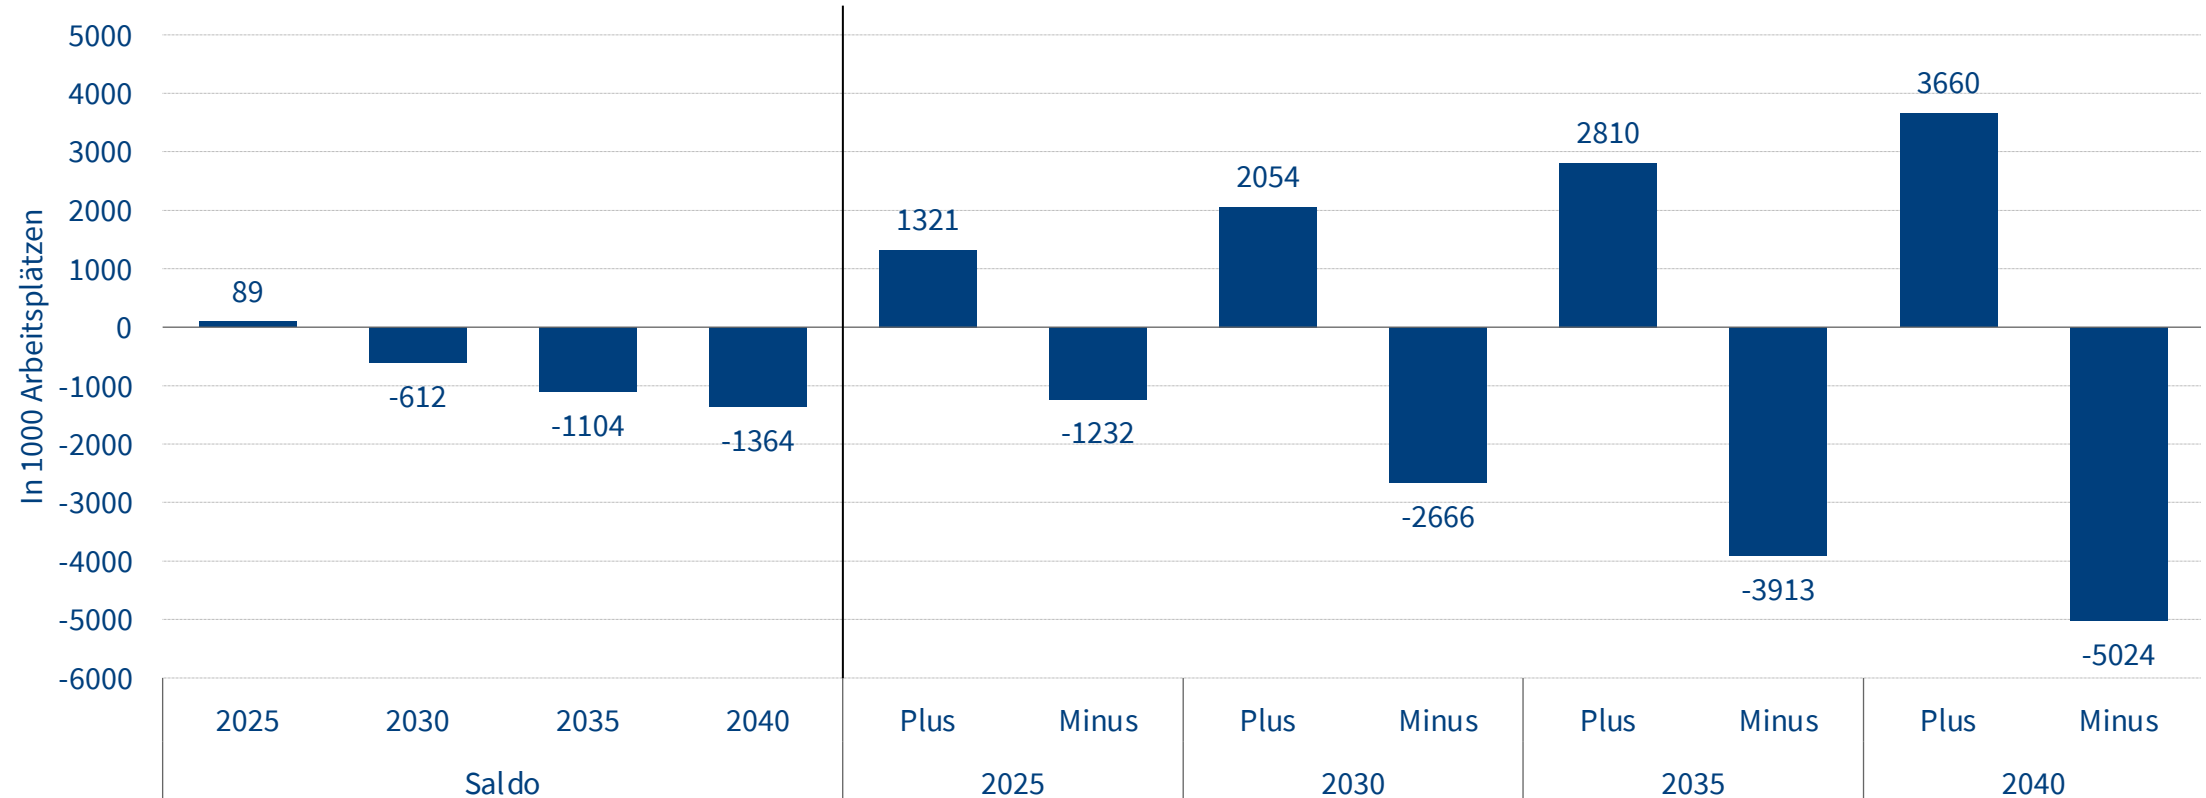

Die Folgen der Corona-Pandemie auf dem Arbeitsmarkt hatten für die Arbeit der Jobcenter ...

Die Veränderungen auf dem Arbeitsmarkt der Zukunft werden für die Arbeit der Jobcenter ... haben.

ZUKÜNFTIG STÄRKERE DIFFERENZ ZWISCHEN NEU ENTSTEHENDEN UND WEGFALLENDEN ARBEITSPLÄTZEN

Anzahl der bis 2040 neu entstehenden und wegfallenden Arbeitsplätze, in Tausend

Quelle: QuBe-Basisprojektion, BMAS-Forschungsbericht 526/1K